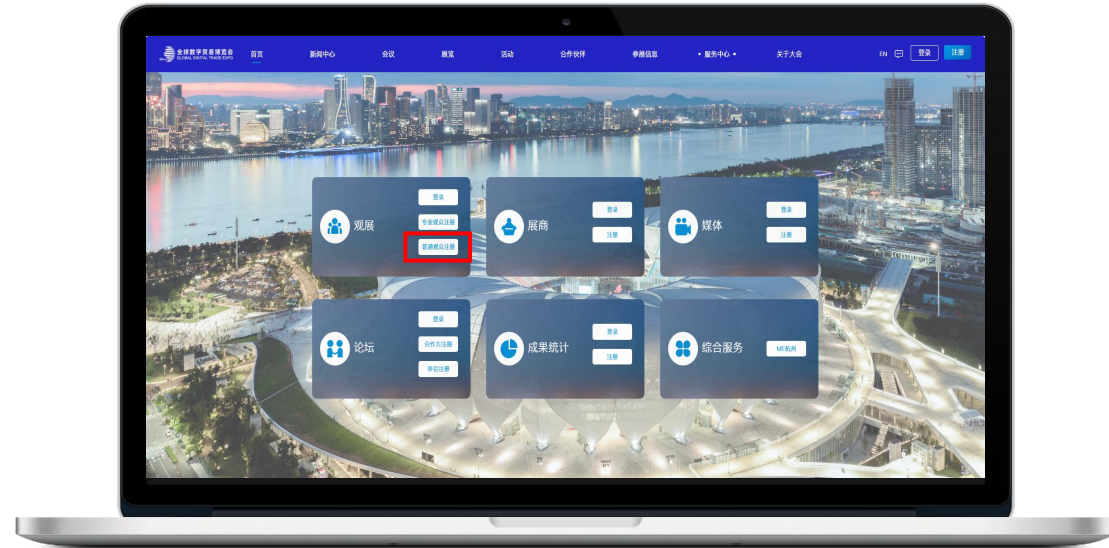

# 普通观众注册说明

中国，杭州 Hangzhou, China

# ■ 普通观众注册入口

注册形式：通过数贸会小程序、公众号、PC官网进行注册

数贸会小程序码

数贸会公众号

数贸会PC端

数贸会官网 [www.gdte.org.cn](http://www.gdte.org.cn)，  
点击“服务中心”，进入普通观众注册页面；  
点击“EN”可切换成英文模式