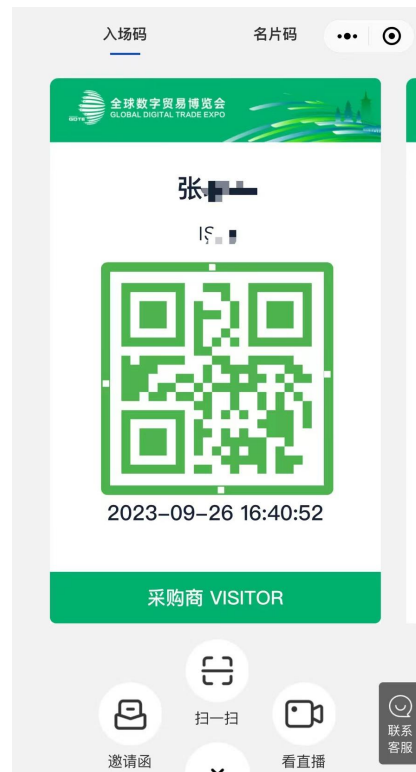

## 参观确认函

收到确认函即普通观众注册流程已完成  
可凭手机号和验证码登录数字平台  
登录地址：[www.gdte.org.cn](http://www.gdte.org.cn)

注：完成全部流程，看到此确认函页面，才完成全部注册流程，若中途退出则没有完成注册。

# 普通观众进馆方式

# ■ 普通观众进馆方式：扫小程序码/微信公号码

①

扫小程序码/微信公众号

数贸会小程序码

数贸会公众号

②

小程序/H5提取入场码

③

凭身份证/H5页面确认码/小程序码，  
通过人脸比对过闸机